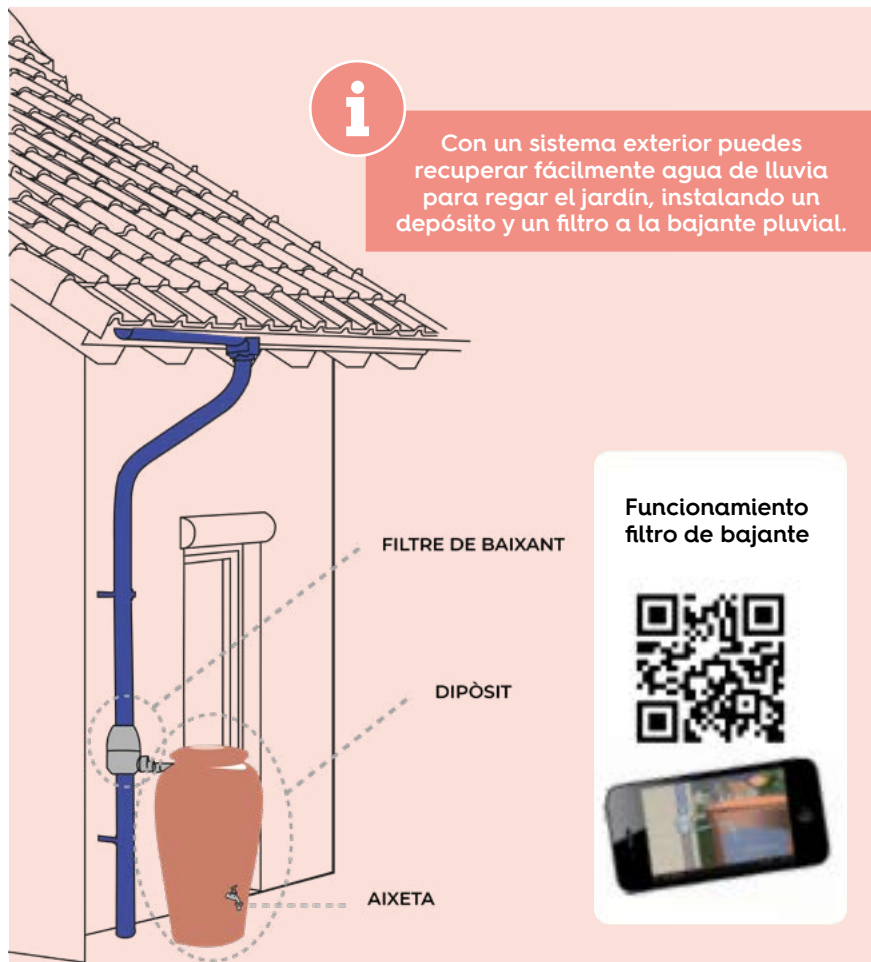

DEPÓSITO PARA AGUA ANFORA

Color terracota. Viene preparado con 1 salida de agua para el grifo, no incluido.

144240
300 L. 129 x Ø 68 cm.

209'00

144241
500 L. 150 x Ø 79 cm.

274'00