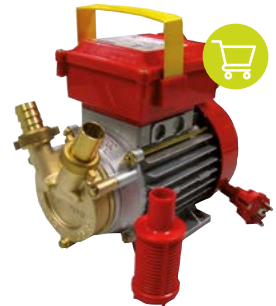

BOMBA TRASVASE LÍQUIDOS ALIMENTARIOS
CAMPEÓN

75123
Para trasiego de líquidos previamente decantados, autoaspirante bidireccional, sistema hidráulico particular con gran capacidad de autocebado. Altura máxima de aspiración 3 m (sin válvula de pie) 8 m (con válvula de pie). Monofásica 230 V - 50 Hz. Cuerpo de latón.
89'95